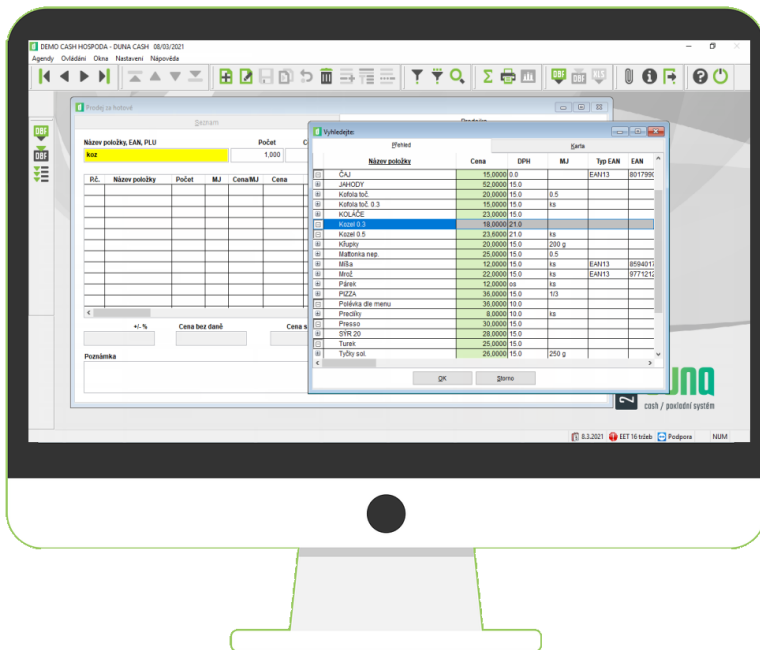

Co je nového v pokladním systému DUNA CASH 2021.1.11

V Přerově 11. března 2021

Prodejka

- ❖ Vyhledávání položek z ceníku do prodejky pomocí **Názvu** - nově vyhledává v ceníku nejbližší položku k zadanému textovému řetězci a seřídí položky abecedně

Modul EET

- ❖ Upozornění na končící platnost certifikátu EET při startu programu.

Obecné

- ❖ Jednodušší přístup k on-line podpoře přes Team Viewer – ikona pro spuštění se nachází na spodní liště vpravo.
- ❖ Technické nastavení – nová možnost nastavit odesílání e-mailů. Odesílat e-mail pomocí: MAPI klient, MS Outlook

- ❖ Ošetření funkce - Nelze volat funkci SetFocus z události When, Valid, RangeHigh nebo RangeLow.
- ❖ Archív závěrek - na sestavu Archív závěrek - výpis přidány celkové součty

dana.dostalova@tco.cz